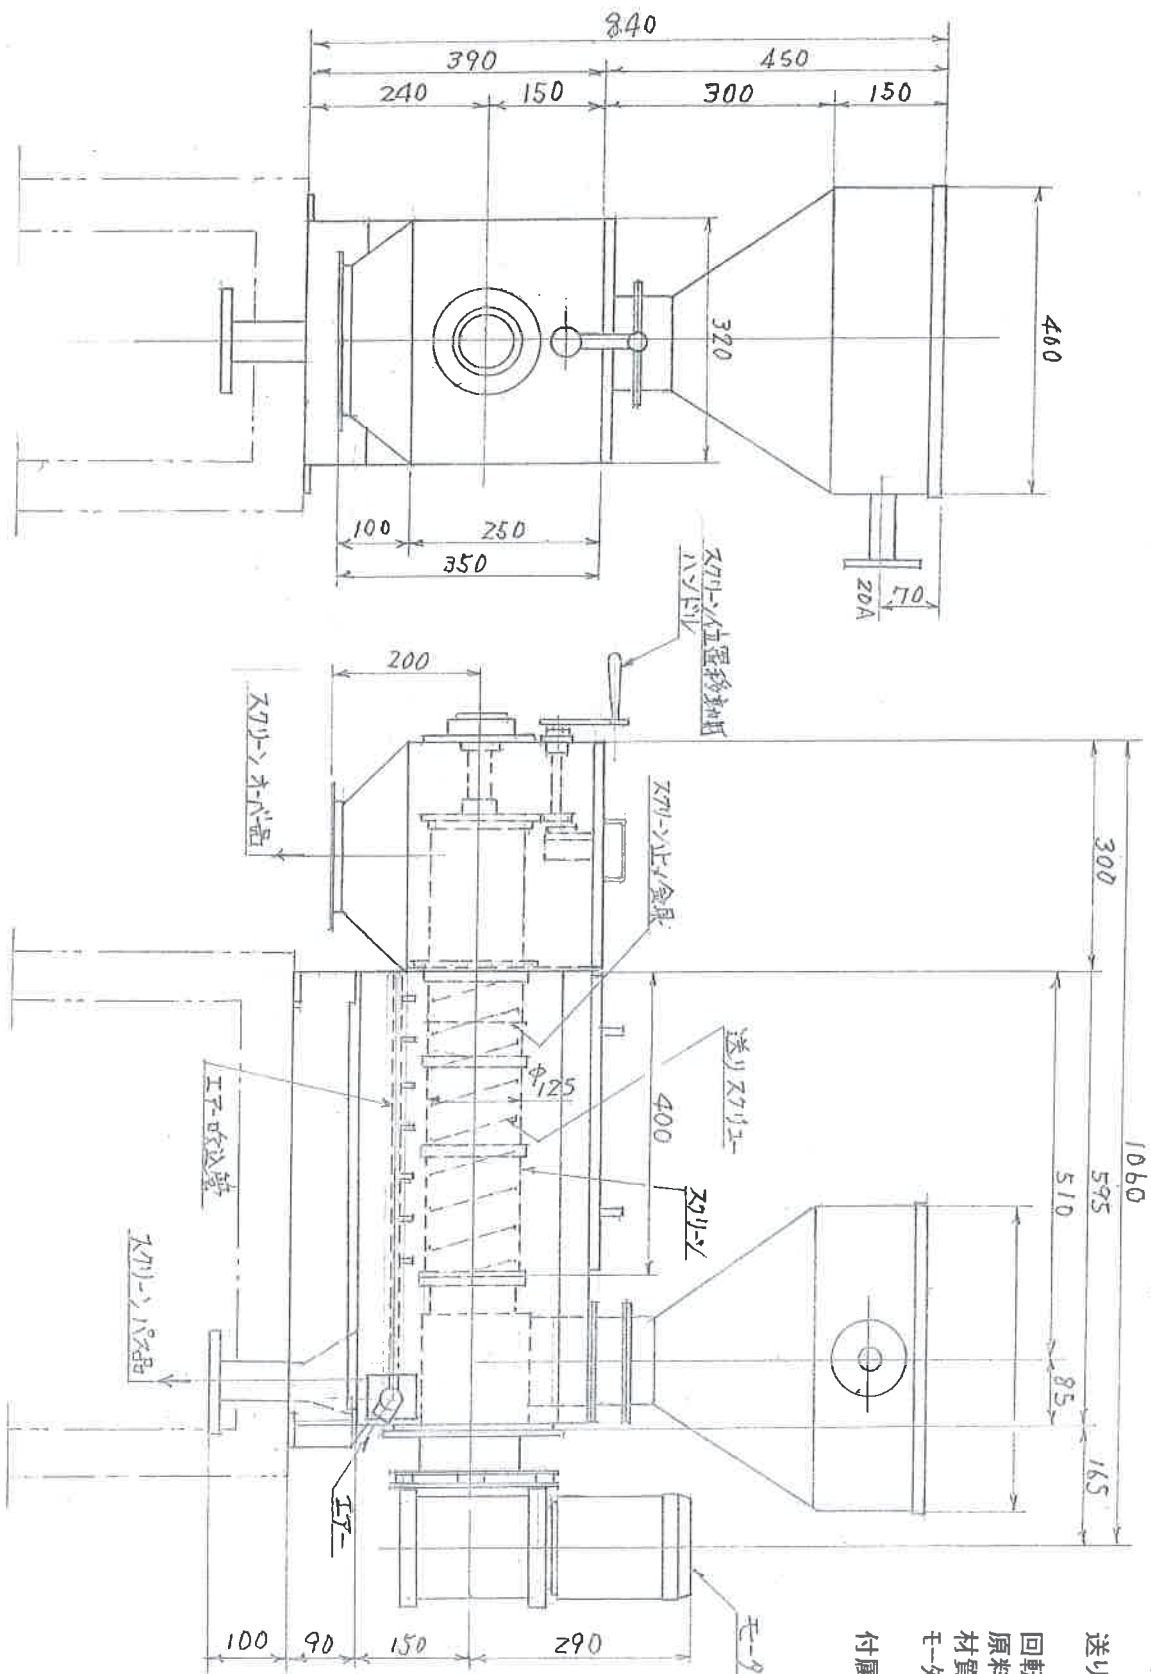

No.1116

ローリースクリーン

- 型式 回転式
- スクリーン 目ツリ防止付
φ125×400L
- 送りスクリーン スクリュー目:1.5mm
φ118×400L
羽根ピッチ 45
- 回転数 25 rpm
- 原料ホッパー 50L
- 材質 SUS304
- モーター 4KW 4P 200V 減速比60
- 付属品 ハイホールドモーター(ツリキエーション)
IT-吸込み管~2式(左右)
スクリーン止め金具φ315輪

概略図