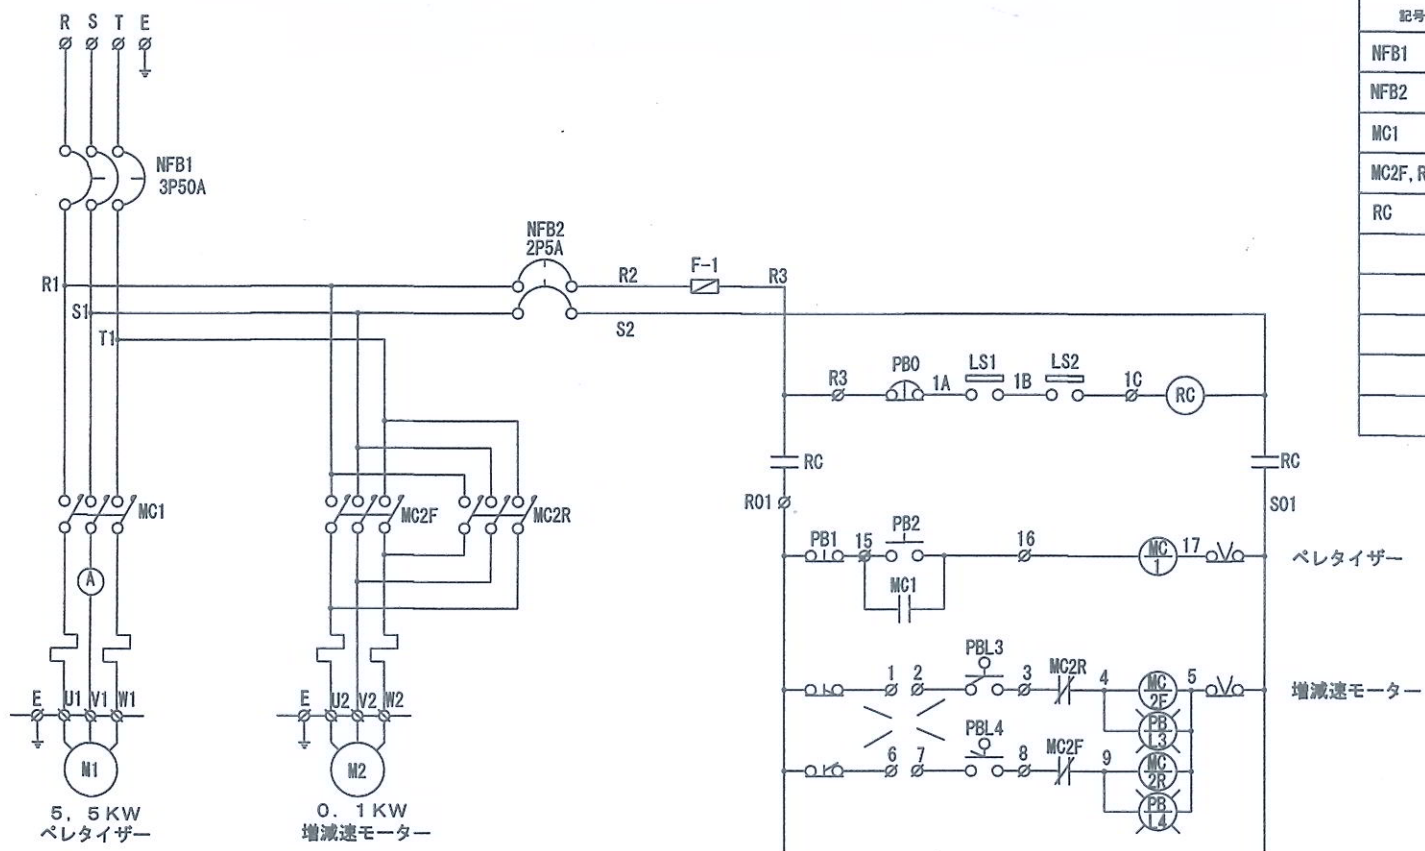

AC200V電源

記号	名称	形式	メーカー	個数
NFB1	ノーヒューズブレーカー	NF63-CV3P50A	三菱	1
NFB2	ノーヒューズブレーカー	NF30-FA2P5A	三菱	1
MC1	電磁開閉器	MSO-T25 AC200V 5,5KW	三菱	1
MC2F, R	可逆電磁開閉器	MSO-2XT10 AC200V 0.1KW	三菱	1
RC	電磁開閉器	S-T10 AC200V	三菱	1

2019/06/22  
ペレタイザー電気回路図